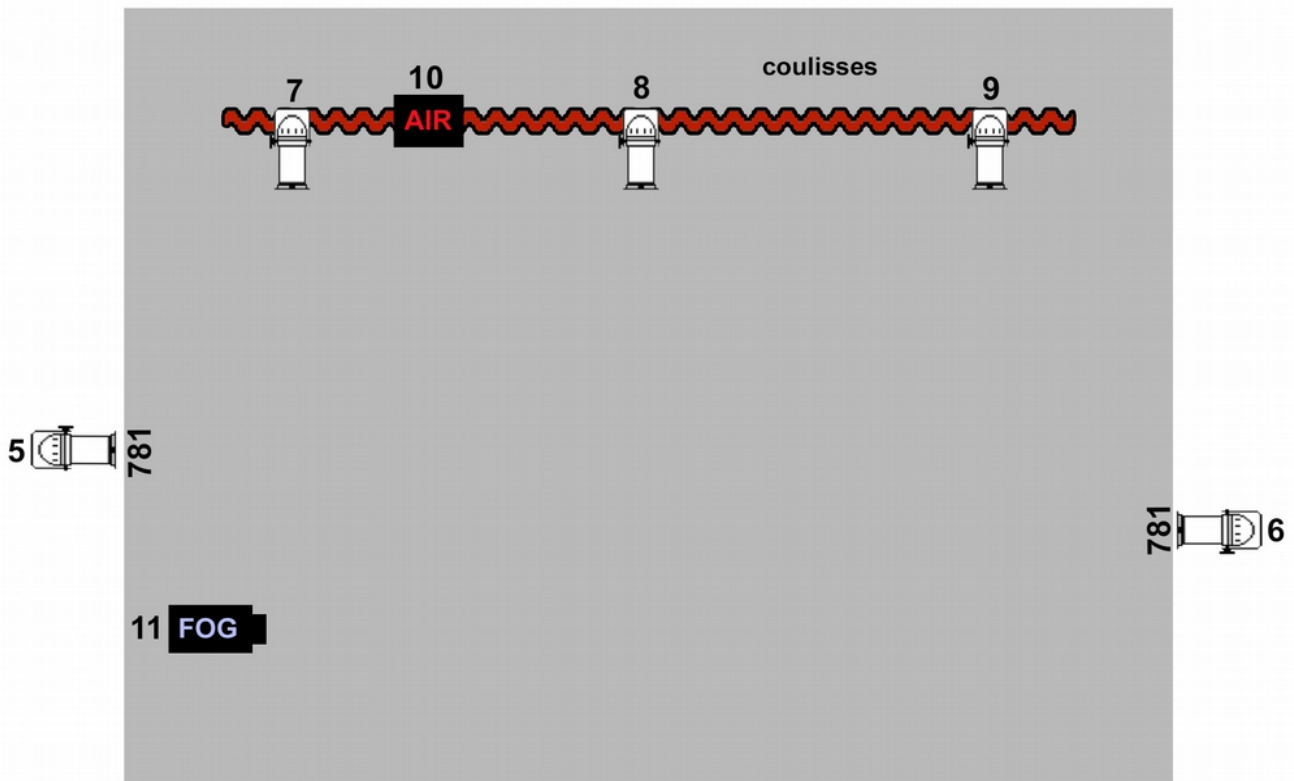

Plan de feu

Légende et liste materiel

	1 x Poursuite 1kW		4 x PC 1kW
	2 x PAR 64 1kW	FOG	Machine à Fumée 1kW
	3 x PAR 56 300W	AIR	Lampe «on air» 60W
			Rideau fond scène