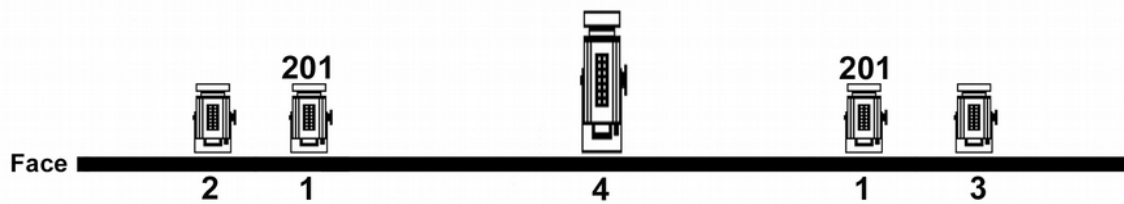

Plan de feu

Légende et liste materiel

	1 x Poursuite 1kW		4 x PC 1kW
	2 x PAR 64 1kW	FOG	Machine à Fumée 1kW
	3 x PAR 56 300W	AIR	Lampe «on air» 60W
			Rideau fond scène