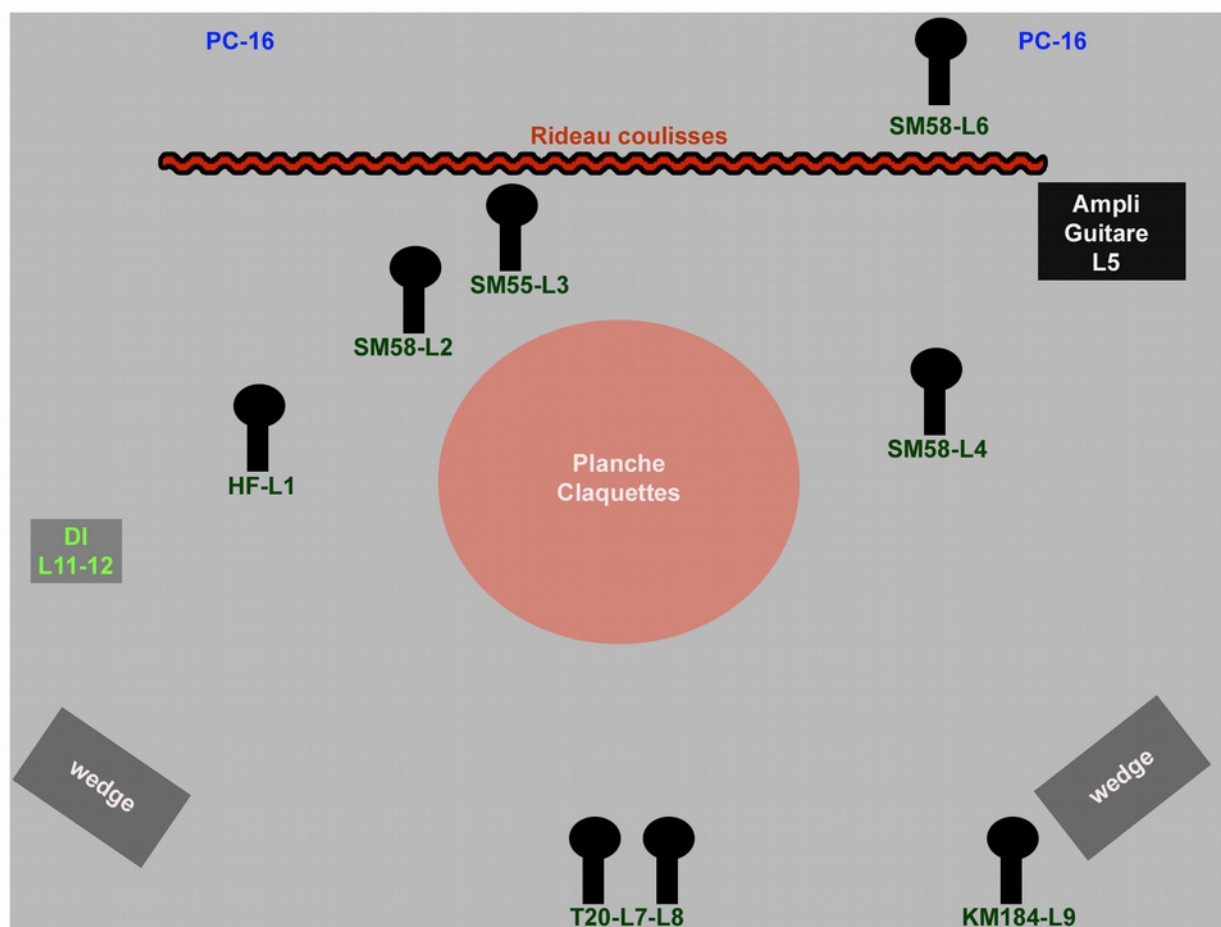

FICHE TECHNIQUE

NOLA RADIO - Cie le Quart d'heure americain

Durée	1h05
Temps de montage	3h (arrivée 5h avant la représentation)
Temps d'échauffement	1h
Temps de démontage	1h30
Service n°1	Déchargement, installation du décor, montage, réglage son et lumière, conduite, répétitions
Service n°2	Représentation, démontage et chargement.
Dimension du plateau	Ouverture : 8m Profondeur : 6m Hauteur : 4m
Scénographie apportée par la Compagnie	1 Rideau de fond de scène (4m x 2m30) 1 chaise + 1 tabouret 1 table haute mange debout +2 tabourets bar 1 tapis (2m de diamètre). 1 estrade circulaire de 1m de diamètre et 0,1m de hauteur

Plan de scène

Patch Son

Voie	instrument	micros	Pied	FX	Notes
1	Voix interview Julie	HF main	-	comp	
2	Voix interview François	SM 58	podcast	comp	
3	Voix chant Julie	SM 55	grand	Reverb1+comp	
4	Voix chant François	SM 58	grand	Reverb1	
5	Ampli guitare	Direct out	-	comp	
6	Coulisses	Sm 58	grand	Reverbe	
7	Claquettes pied	T20	podcast		48v, barre couplage
8	Ambiance Centre	T20	podcast		48v
9	Ambiance R	Km184	petit		48v
10 11	Ordi L/R	DI x 2	-		48v
12 13	Reverbe Room		-		Reverb 1 chant
14 15	Reverbe Hall		-	ponctuel	Big FX Reverb 2

Plan de feu

Légende et liste materiel

	1 x Poursuite 1kW		4 x PC 1kW
	2 x PAR 64 1kW	FOG	Machine à Fumée 1kW
	3 x PAR 56 300W	AIR	Lampe «on air» 60W
			Rideau fond scène

Patch Lumière

Circuit	Projecteurs	Puissance	Gélatines	Position	Materiel Cie
1	PC	1000W	201/bleu clair	Face Jar	
1	PC	1000W	201/bleu clair	Face Cour	
2	PC	1000W		Face Jar	
3	PC	1000W		Face Cour	
4	DECOUPE	1000W		Face centre Cercle	
5	PAR 64	1000W	781/Rouge ambr	Lateral sol Jar	
6	PAR 64	1000W	781/Rouge ambr	Lateral sol cour	
7	PAR 56	300W		Contre Jar	Ok
8	PAR 56	300W		Contre centre	Ok
9	PAR 56	300W		Contre cour	Ok
10	LAMP ON AIR	60W		Fond scène mit/jar	Ok
11	Fumée	800W		Machine à fumée	Ok
12	Services			Éclairage public	